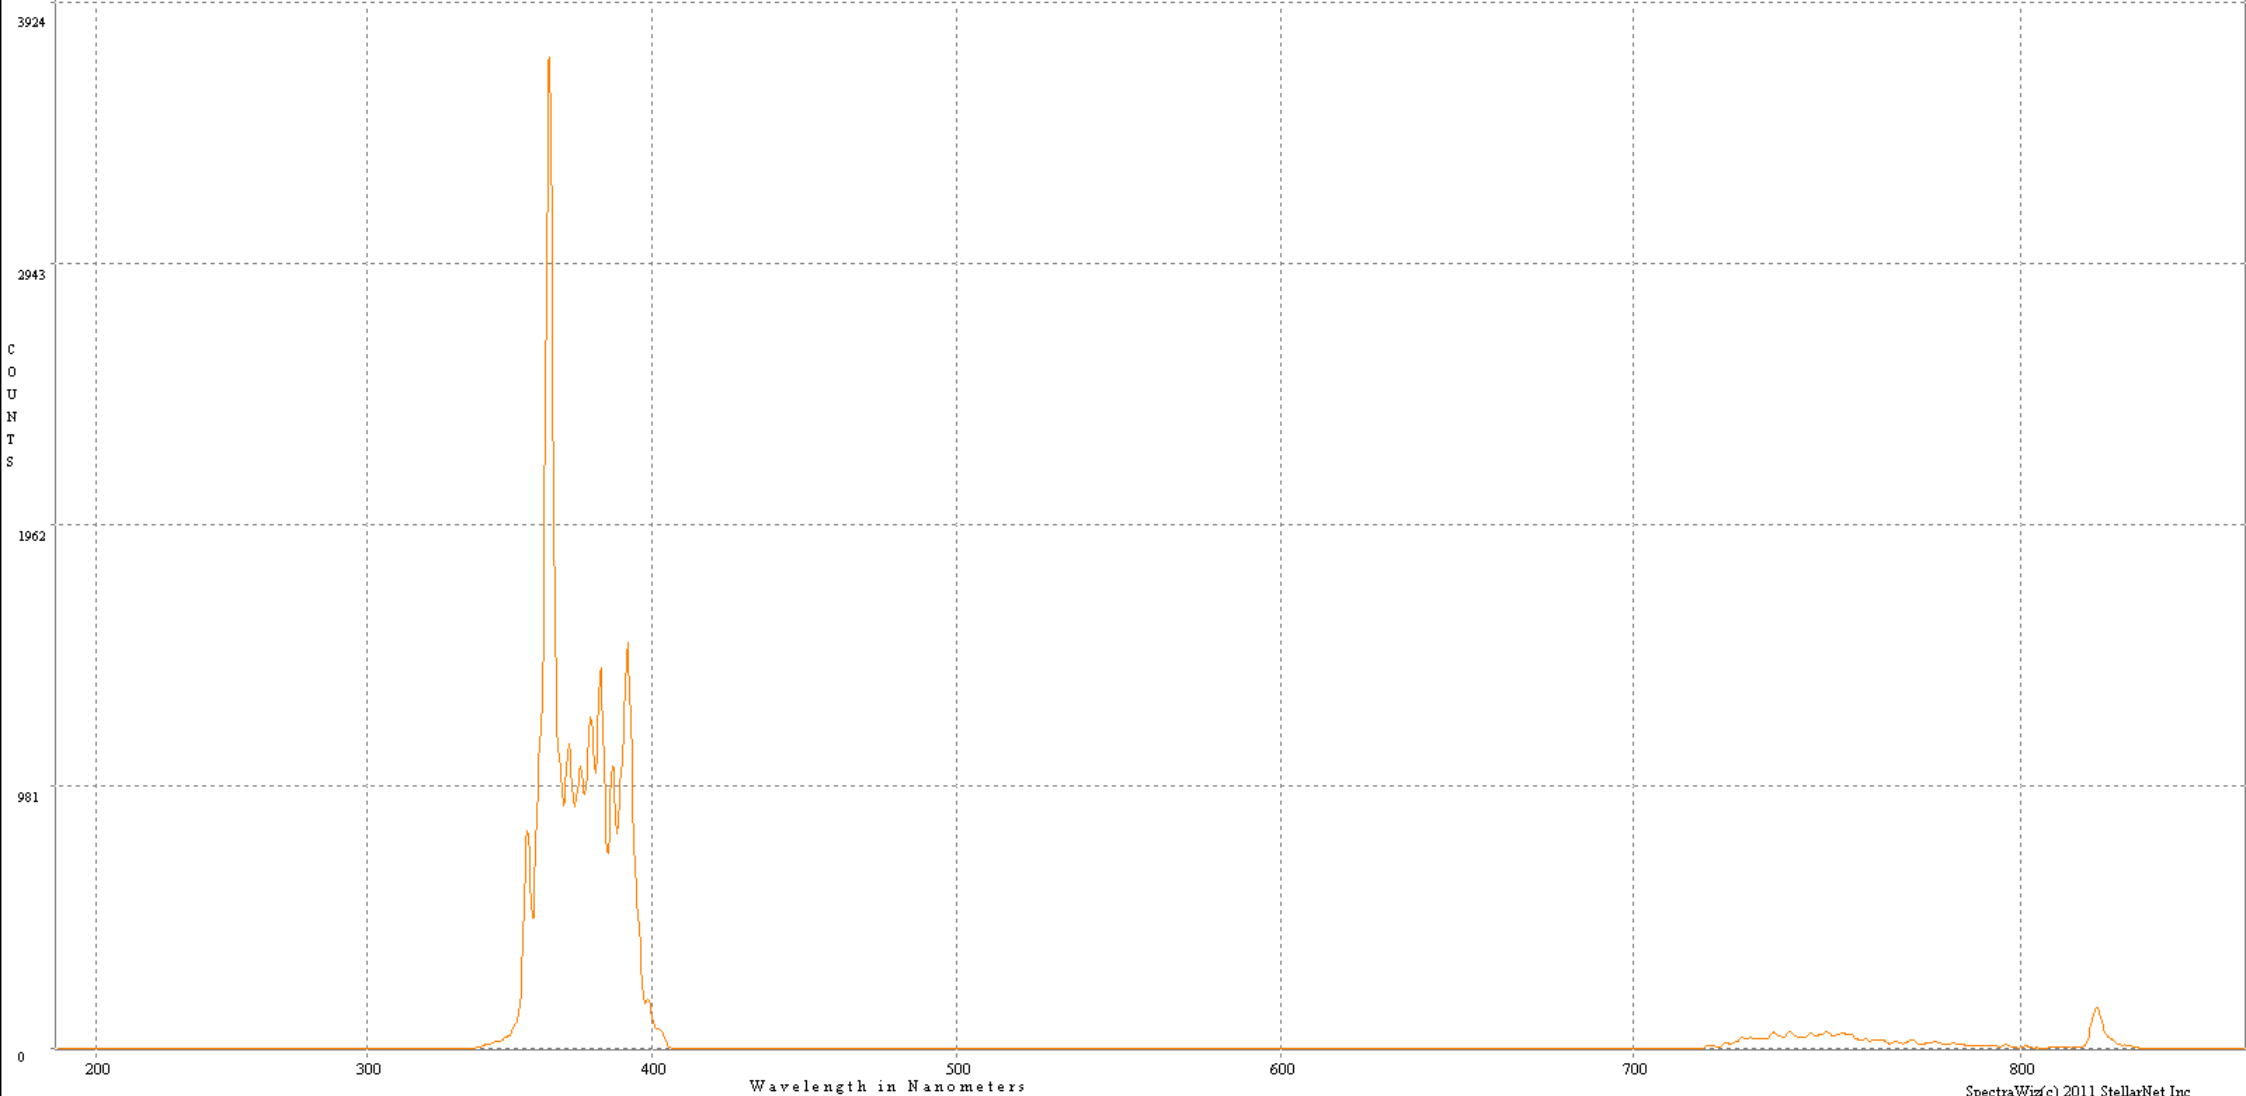

2012-04-25

SCOPE-> Wave:569.56nm Pix:1050 Val:-937.200 Time:31ms Avg:1 Sm:1 Sg:0 To:off Xt:3 Ch:1

SpectraWiz(c) 2011 StellarNet Inc